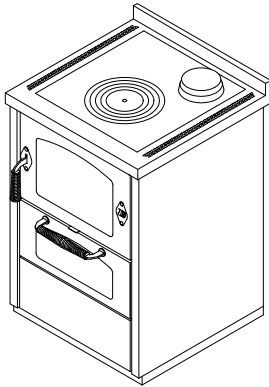

D6**COCINAS DE LEÑA serie "DOMINO"**

mm 600x600xh860

certificación CE EN12815 -15a B-VG - BIMSCH2 - VKF - UL/ULC

Disponible en los colores:

Blanco, Azul, Verde, Gris, Amarillo, Negro, Rojo, Marfil, Corten, Inox

DOTACIONES STANDARD

- salida de humos superior a la derecha o a la izquierda \varnothing 130 mm
- puerta fuego reversible Derecha o Izquierda
- horno mm. 340x470xh150
- luz horno y termómetro
- encimera de fundición mm 450x480 Derecha o Izquierda
- puertas negras
- manillas inox lisas D3
- plano inox desde mm 40 (h total 860 mm)
- zócalo inox h. 30 mm

ACCESORIOS

- pasamanos inox frontal, 2 o 3 lados
- disco de alto rendimiento
- cobertura inox de la encimera

**DATOS TÉCNICOS**

Potencia nominal: 5.5 kW	Rendimiento: 85 %
Potencia máxima: 7.5 kW	CO con 13% de oxígeno: 0.08 %
Temperatura gases en la salida: 238 °C	Flujo salida gases: 6.3 g/s
Dimensiones abertura de carga (LxH): 35x20 cm	Polvo con 13% de oxígeno: 22.9 mg/Nm ³
Dimensiones cámara de combustión (LxPxH): 38x25x25 cm	Toma de aire exterior: \varnothing 80 mm
Depresión de la chimenea: 0.12 mbar	Peso neto/con embalaje: 180/195 kg