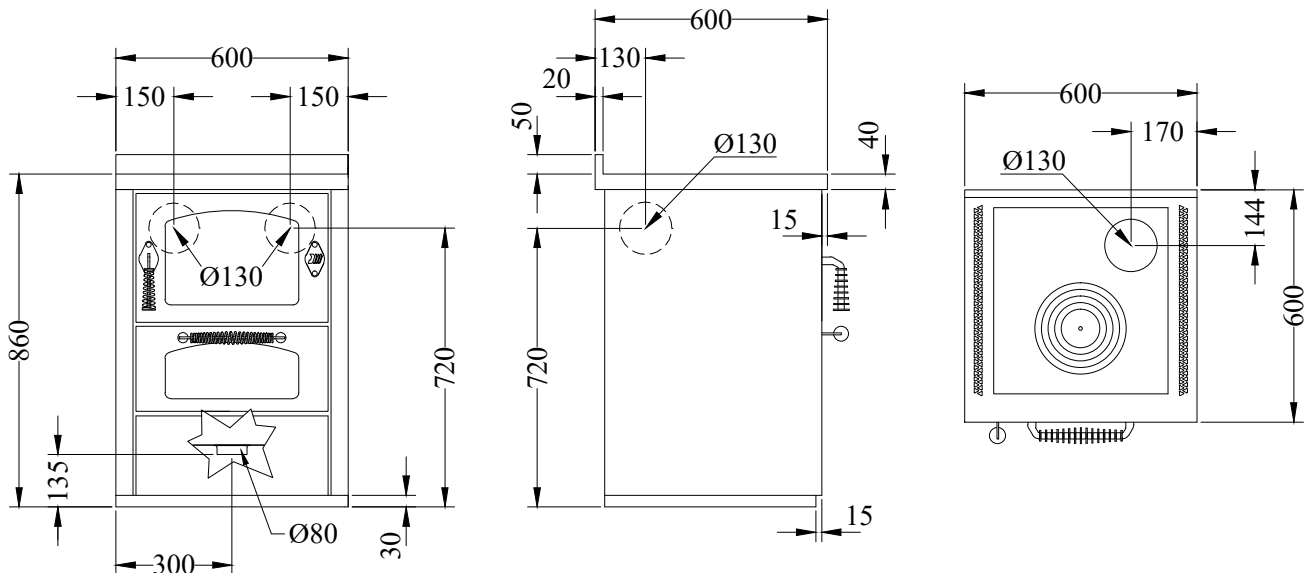

D6**COCINAS DE LEÑA serie "DOMINO"**

mm 600x600xh860

certificación CE EN12815 -15a B-VG - BIMSCH2 - VKF - UL/ULC

Disponible en los colores:

Blanco, Azul, Verde, Gris, Amarillo, Negro, Rojo, Marfil, Corten, Inox

DOTACIONES STANDARD

- salida de humos superior a la derecha o a la izquierda \varnothing 130 mm
- puerta fuego reversible Derecha o Izquierda
- horno mm. 340x470xh150
- luz horno y termómetro
- encimera de fundición mm 450x480 Derecha o Izquierda
- puertas negras
- manillas inox lisas D3
- plano inox desde mm 40 (h total 860 mm)
- zócalo inox h. 30 mm

SOBRE PEDIDO

- puertas inox
- manillas inox a molla D1
- salida de humos posterior o lateral a la derecha o a la izquierda \varnothing 130 mm
- encimera de fundición mm 450x480 ciega salida posterior
- encimera de vitrocerámica (solo salida posterior)
- toma de aire exterior

ACCESORIOS

- pasamanos inox frontal, 2 o 3 lados
- disco de alto rendimiento
- cobertura inox de la encimera

**DATOS TÉCNICOS**

Potencia nominal: 5.5 kW	Rendimiento: 85 %
Potencia máxima: 7.5 kW	CO con 13% de oxígeno: 0.08 %
Temperatura gases en la salida: 238 °C	Flujo salida gases: 6.3 g/s
Dimensiones abertura de carga (LxH): 35x20 cm	Polvo con 13% de oxígeno: 22.9 mg/Nm ³
Dimensiones cámara de combustión (LxPxH): 38x25x25 cm	Toma de aire exterior: \varnothing 80 mm
Depresión de la chimenea: 0.12 mbar	Peso neto/con embalaje: 180/195 kg